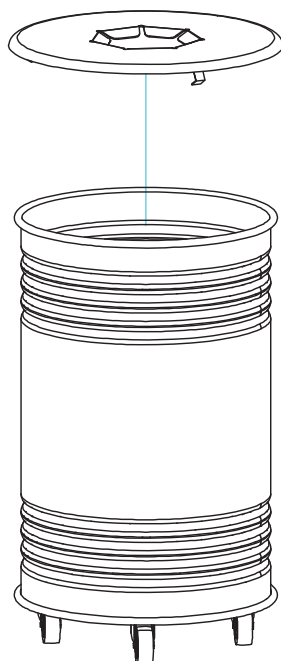

13510-016

Avfallsbehållare Tin Pant, på hjul

3

4