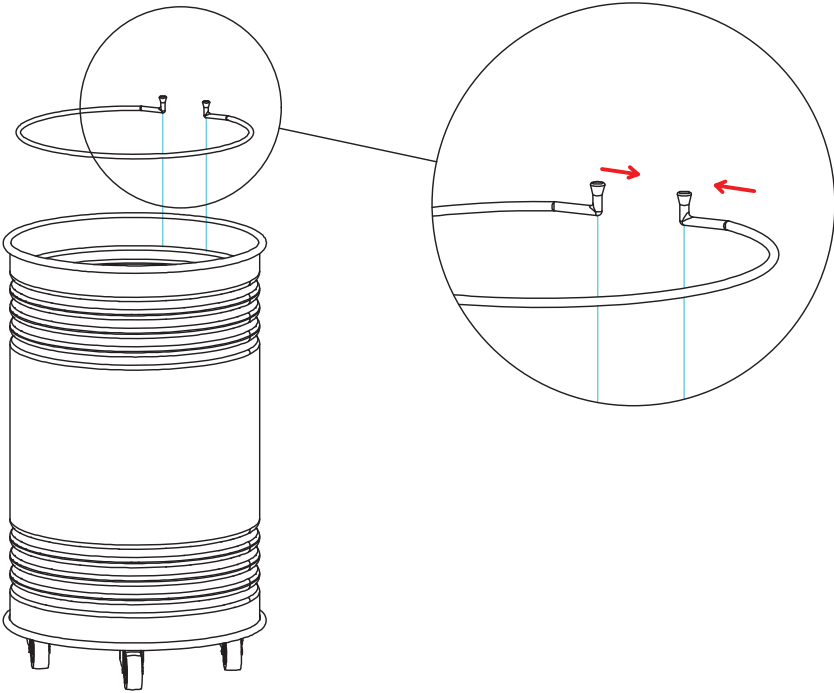

13510-016

Avfallsbehållare Tin Pant, på hjul

3

4